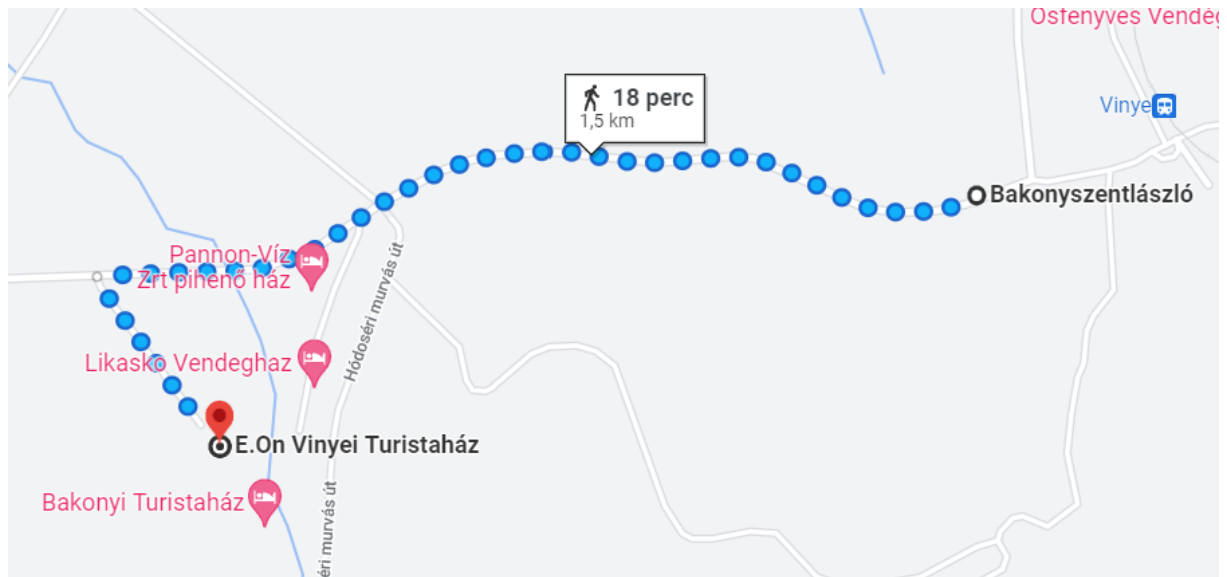

Gizella Kupa 2022

Nevezés: előnevezés kötelező.

Nevezési díj: nincs nevezési díj

Előnevezés: A térképek száma miatt kérjük a csapatoktól és egyéni versenyzőktől, hogy az alábbi úrlapon jelezzék az igényüket: <https://bit.ly/3wHyrkC>. Maximális létszám 100 fő.
Nevezési határidő június 16.

Versenybíró:

Főrendezők: Bánhidi Árpád (TFSZ)
Dravecz Ferenc (TFSZ)

Ellenőrző bíró: Jakab Albert (ASE)

Pályakitűzők: Dravecz Ferenc (TFSZ), Bánhidi Árpád (TFSZ)

Versenykategóriák:

I. családi kategória

II. középfokú kategória

- a) Középfokú bajnokság A csoport
- b) Középfokú bajnokság B csoport
- c) MTSZ bronzjelvényes túravezető tanfolyam hallgatói