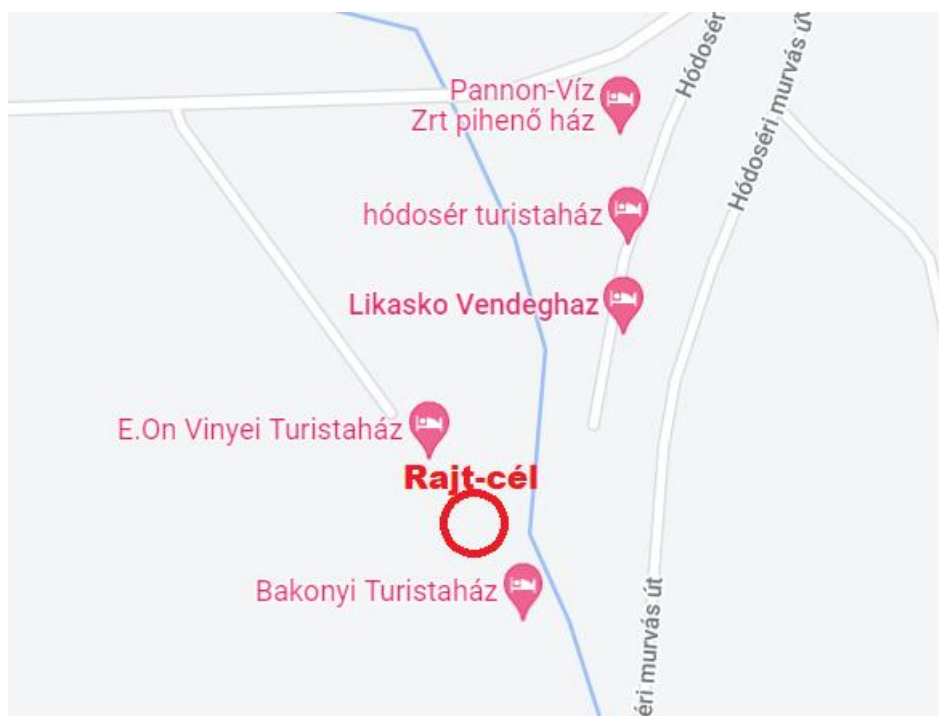

A verseny időpontja: 2022. június 19. (vasárnap)

Indító állomás (rajt – cél egy helyen): Fenyőfő, Hódos-éri turistaházak előtt

(GPS koordináta: 47.355684, 17.803512)

Indítás: 8:00 – 10:30 óra között

A rajt megközelítése vonattal:

Győről 08:13-kor indul vonat Veszprém irányába, Vinyére 09:16-kor érkezik.

Veszprémből 07:35-kor indul vonat Győr irányába, Vinyére érkezik 08:38-kor.

A vasúti megállóhelytől a rajtközpont 1,8 km-re van (kb. 22 perc gyalog).

Vonat Veszprémben 15:16, 17:16 és 19:16-kor indul Vinye vmh-ről. Győrbe 14:38, 16:38, 18:38 és 20:26-kor indul.

A rajt megközelítése autóval:

Budapest, Győr vagy Veszprém irányából a 82-es számú főútról Bakonyszentlászló felé letérve lehet elérni a verseny helyszínét.

Az autóval érkezők számára korlátozott számban tudunk biztosítani parkolóhelyet a versenyközpont közelében. Nagyobb parkoló Vinye közelében a Bakonyszentlászlóról kivezető út mellett található (47.359590, 17.816822). Ez a parkoló 1,5 km-re van a versenyközponttól (kb. 18 perc gyalog).