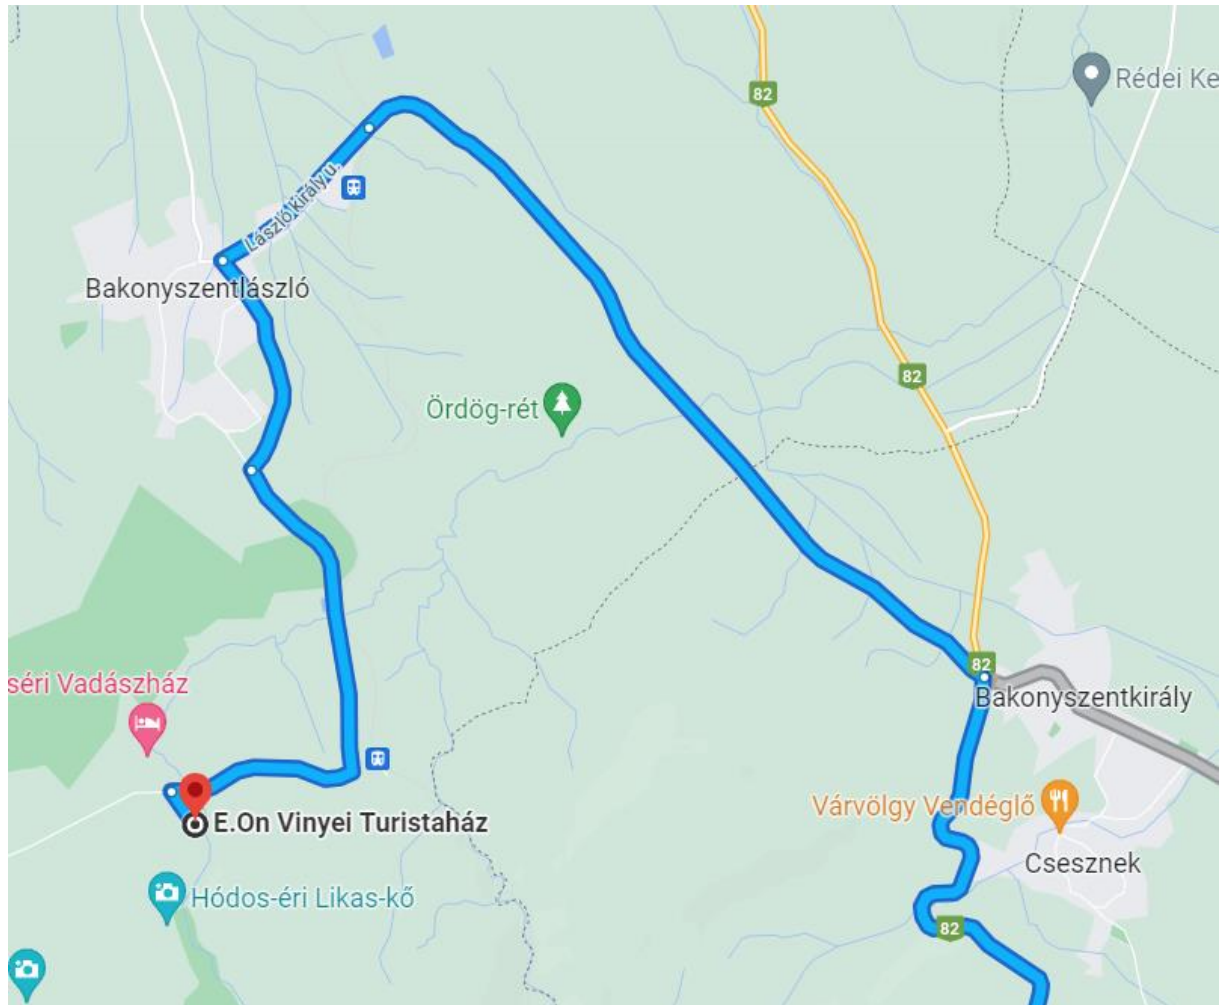

A verseny időpontja: 2022. június 19. (vasárnap)

Indító állomás (rajt – cél egy helyen): Fenyőfő, Hódos-éri turistaházak előtt

(GPS koordináta: 47.355684, 17.803512)

Indítás: 8:00 – 10:30 óra között

A rajt megközelítése vonattal:

Győről 08:13-kor indul vonat Veszprém irányába, Vinyére 09:16-kor érkezik.

Veszprémből 07:35-kor indul vonat Győr irányába, Vinyére érkezik 08:38-kor.

A vasúti megállóhelytől a rajtközpont 1,8 km-re van (kb. 22 perc gyalog).

Vonat Veszprémben 15:16, 17:16 és 19:16-kor indul Vinye vmh-ről. Győrbe 14:38, 16:38, 18:38 és 20:26-kor indul.

A rajt megközelítése autóval:

Budapest, Győr vagy Veszprém irányából a 82-es számú főútról Bakonyszentlászló felé letérve lehet elérni a verseny helyszínét.

Az autóval érkezők számára korlátozott számban tudunk biztosítani parkolóhelyet a versenyközpont közelében. Nagyobb parkoló Vinye közelében a Bakonyszentlászlóról kivezető út mellett található (47.359590, 17.816822). Ez a parkoló 1,5 km-re van a versenyközponttól (kb. 18 perc gyalog).